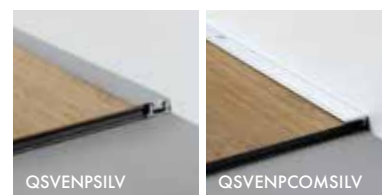

UKONČOVACÍ PROFIL LIVYN

2 000 x 7 x 18 mm

QSVENPSILV (pro rezidenční použití*)

2 000 x 7 x 20 mm

QSVENPCOMSILV (pro komerční použití**)