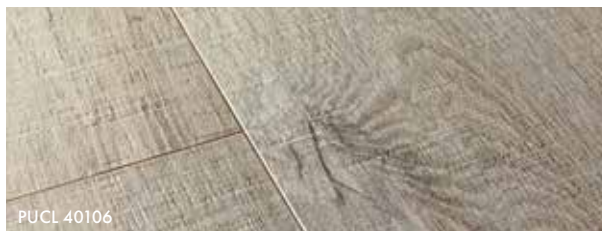

Řez pilou

Tento efekt dodává díky viditelným a hmatatelným řezům pilou dojem hrubě řezaného dřeva.

Dokončení

Matná povrchová úprava

Matná povrchová úprava dodává podlaze velmi přirozený vzhled.

Hrana

Rustikální hrana