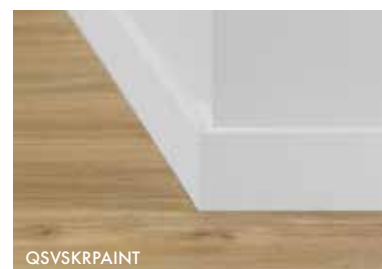

NATÍRATELNÁ PODLAHOVÁ LIŠTA LIVYN

2 400 x 55 x 8 mm

QSVSKRA(-): 2 000 x 48 x 9 mm. K dispozici pro všechny podlahy Balance a Ambient
QSVSKRB(-): 2 000 x 55 x 9 mm. K dispozici pro všechny podlahy Pulse
Dokonale shodné, barevně i strukturou, s vaší podlahou Quick-Step Livyn.
Vodotěsné a extrémně odolné proti opotřebení, pro radost na celý život.

Hliníkové zakončovací profily

Quick-Step®

DILATAČNÍ PROFIL LIVYN

2 000 x 7 x 24 mm

QSVEXPSILV (pro rezidenční použití*)

2 000 x 5 x 26 mm

QSVEXPCOMSILV (pro komerční použití**)